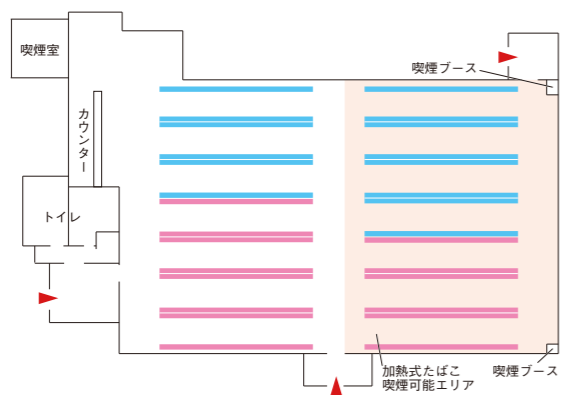

DATA
 住所 / 長野県小諸市大字御新田字香久保2758-1
 経営 / 夢コーポレーション(株)
 代表者 / 沖宗也
 経営店舗 / 30店舗
 オープン日 / 2024年7月27日

総台数 / 574台
 ● 4円パチンコ / 280台
 ● 20円パチスロ / 294台

西山隆史
 ストアマネジャー

INFORMATION

- ホールコンピュータ / マースエンジニアリング
- POS端末 / マースエンジニアリング
- 会員管理システム / マースエンジニアリング
- 玉補給・鳥システム / 大都販売
- 台間ユニット / マースエンジニアリング
- 紙幣搬送システム / マースエンジニアリング
- 各台計数システム / マースエンジニアリング
- メダル補給・回収 / JCMシステムズ
- 呼出ランプ / 日恵製作所
- 監視カメラ / JVCケンウッド
- 音響システム / JVCケンウッド
- 遊技イス / トーカイオフィスター

『エヴォールスマートセルフ交換機』/ マースエンジニアリング
 景品交換から精算までをその場で完結する、マースエンジニアリングの最新製品『エヴォールスマートセルフ交換機』をいち早く導入。同店の西山ストアマネジャーは「最初は操作に戸惑っているお客様もいましたが、タッチ操作で直感的に分かりやすいためすぐに順応していました。精算機と一体型のため、精算機との行き来や精算忘れがなくなり、お客様にメリットを感じていただけていると思います」と評価する。

システム一新で効率化、高品質なサービスで集客を加速

夢コーポレーション(株)が長野県小諸市で営業する「夢屋小諸店」は7月27日、ホールコンピュータや周辺設備を一新し、リニューアルオープンを飾った。同店はこれまで、低貸レートの廃止やパチスロ増台など、顧客ニーズに合わせて段階的にリニューアルを行っていたが、今回はより高品質なサービスを提供するべく、店内設備をマースエンジニアリングのシステムへ一新。スタッフの業務効率化と、客の利便性向上を実現した。同店では「本格派」をコンセプトに掲げており、効率化によって捻出した時間は、細部まで行き届いた接客サービスに投資していくと考えた。