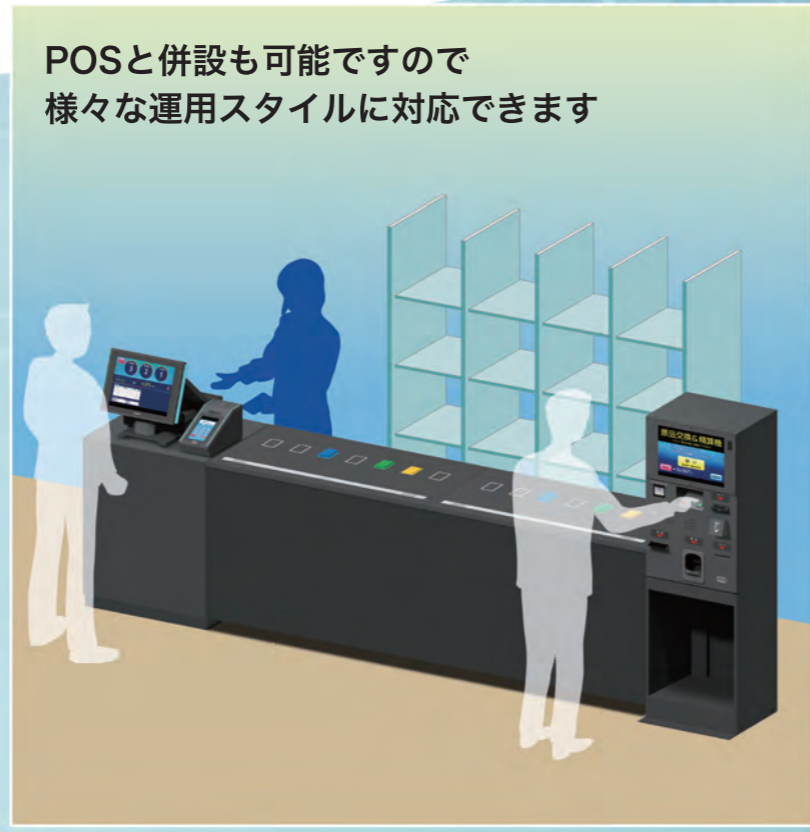

EVOALL
EVOLUTION ALL IN ONE SYSTEM

交換も ここで完

精算も 結!

POS不要!!

驚くほどカンタン!!

スマパチ・スマスロに対応可能な
エヴォオールスマートユニット

向きを左右に動かせる
新液晶タッチパネル

POSと併設も可能ですので
様々な運用スタイルに対応できます

エヴォール スマートセルフ交換機 EVO50

※据置型景品払出収納庫
(6レーン/7レーン)は別売

↓ここもポイント!!

- ▶ ボイスアシストでお客様も安心
- ▶ 15インチ液晶タッチパネルでスムーズな操作
- ▶ セキュリティカメラ搭載可能(オプション)
- ▶ P・S専用景品両方の払出に対応

■ホール経営の安全・安心をバックアップする全国に広がる営業・メンテナンス体制

企画 / 開発 / 製造: 株式会社 マースエンジニアリング 本社 / 東京営業部: 東京 / 西東京 / 松本 / 千葉
〒160-8420 東京都新宿区新宿 1-10-7 TEL 03-3352-2048 www.mars-eng.co.jp